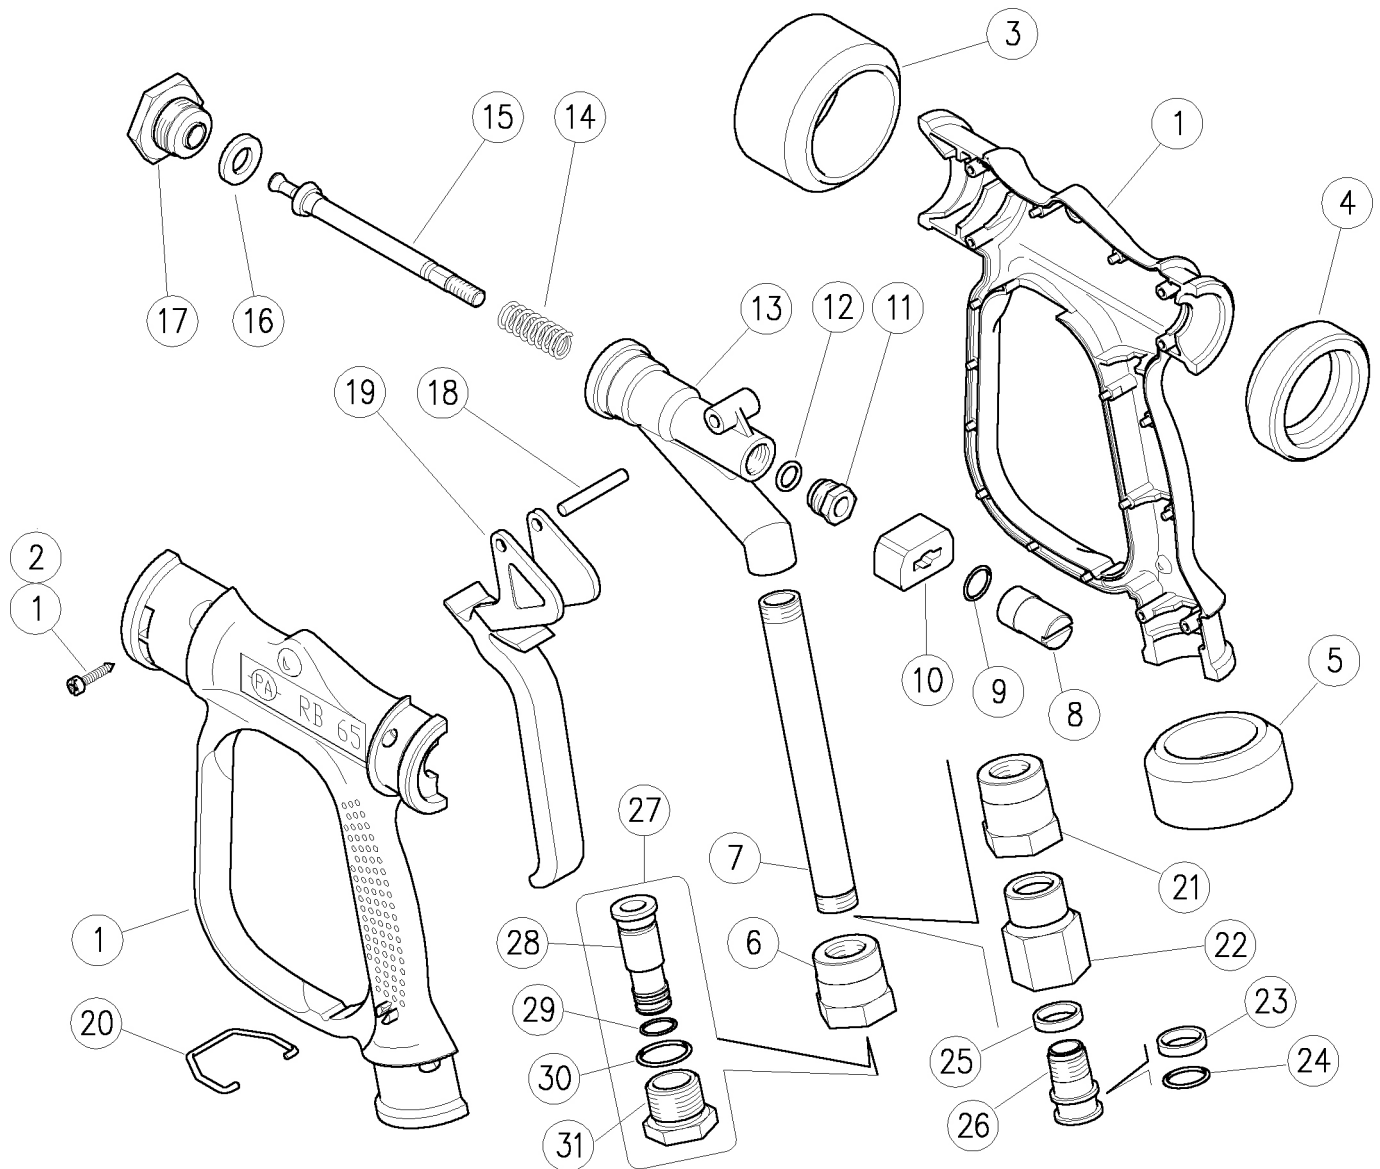

30.6400.00 RB65 pistola G1/2 F ugello regolabile  
 30.6425.00 RB65 pistola G1/2F+sw-ugello  
 30.6430.00 RB65-kit portagomma girev.13mm

30.6440.00 RB65 pistola G1/2 F ugel.regol.100l/mi  
 30.6445.00 RB65+sw pist.G1/2 F ugel.reg.100 l/min

Pos.	Codice	Descrizione	Q.tà	K1	K2	K3	K4
1	30.6420.24	RB 65 Kit scocche + viti (30.6400.00)	1				1
1	30.6446.24	RB65 Kit scocc.+viti (30.6440.00)	1				1
2	16.3075.51	Vite autof. 3,5 x 18 mm inox	6				50
3	30.6412.84	Anello anteriore	1				10
4	30.6413.84	Anello posteriore	1				10
5	30.6414.84	Anello blu pr.inferiore	1				10
6	30.6407.31	Manicotto G1/2F (30.6400.00)	1				1
7	30.6409.36	Tubo 130 mm	1				5
8	30.6418.31	Registro M 7	1				10
9	10.3091.10	An.or 2 x 14 mm vit.	1	.	.	.	25
10	30.6404.84	Pattino blu (30.6400.00)	1				5
10	30.6443.84	Pattino rosso (30.6440.00)	1				10
11	30.6417.31	Tappo M 14	1				10
12	10.3170.10	An. or 2,62 x 7,6 mm viton	1	.	.	.	25
13	30.6405.35	Corpo rubinetto	1				3
14	30.6410.51	Molla	1	.	.		25
15	30.6406.31	Pistone (30.6400.00)	1	.			5
15	30.6442.31	Pistone 100 l/min (30.6440.00)	1	.			5

Pos.	Codice	Descrizione	Q.tà	K1	K2	K3	K4
16	30.6408.85	Membrana	1	.	.	.	10
17	30.6403.31	Sede (30.6400.00)	1				5
17	30.6441.31	Sede 100 l/min (30.6440.00)	1				10
18	30.6416.31	Spina 5 x 34 mm	1				25
19	30.6411.84	Leva blu (30.6400.00)	1				10
19	30.6444.84	Leva rossa (30.6440.00)	1				10
20	30.6415.51	Cavallotto	1				25
21	30.6426.31	Manicotto M16 (30.6425.00)	1				1
22	30.6427.31	Manicotto G1/2F (30.6425.00)	1				1
23	26.1075.85	Collare tagliato (30.6425.00)	1				5
24	10.3092.10	An.or 2 x 15 mm vit. (30.6425.00)	1				10
25	26.1074.85	Collare (30.6425.00)	1				5
26	26.1072.31	Perno (30.6425.00)	1				10
27	30.6430.00	RB65-kit portagomma girev.13mm	1				10
28	30.6431.31	Portagomma 13 mm	1				1
29	10.3060.00	An.or 1,78 x 12,42 mm	1				25
30	10.3092.90	An or 2 x 20 mm	1				10
31	30.6432.31	Manicotto G1/2 M	1				3