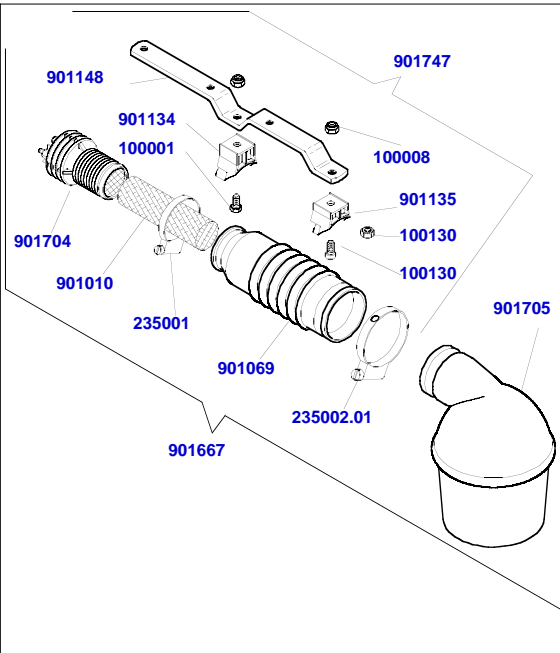

901678

Versione/Version	Colore/Color 	Colore/Color 
901719-US	NERO / BLACK	BIANCO / WHITE

<i>Salvarani</i>		TJ EV-2486 AMERICA	
VS.	AMERICA	Rev. 08/07/2004 Start 01/2000	End