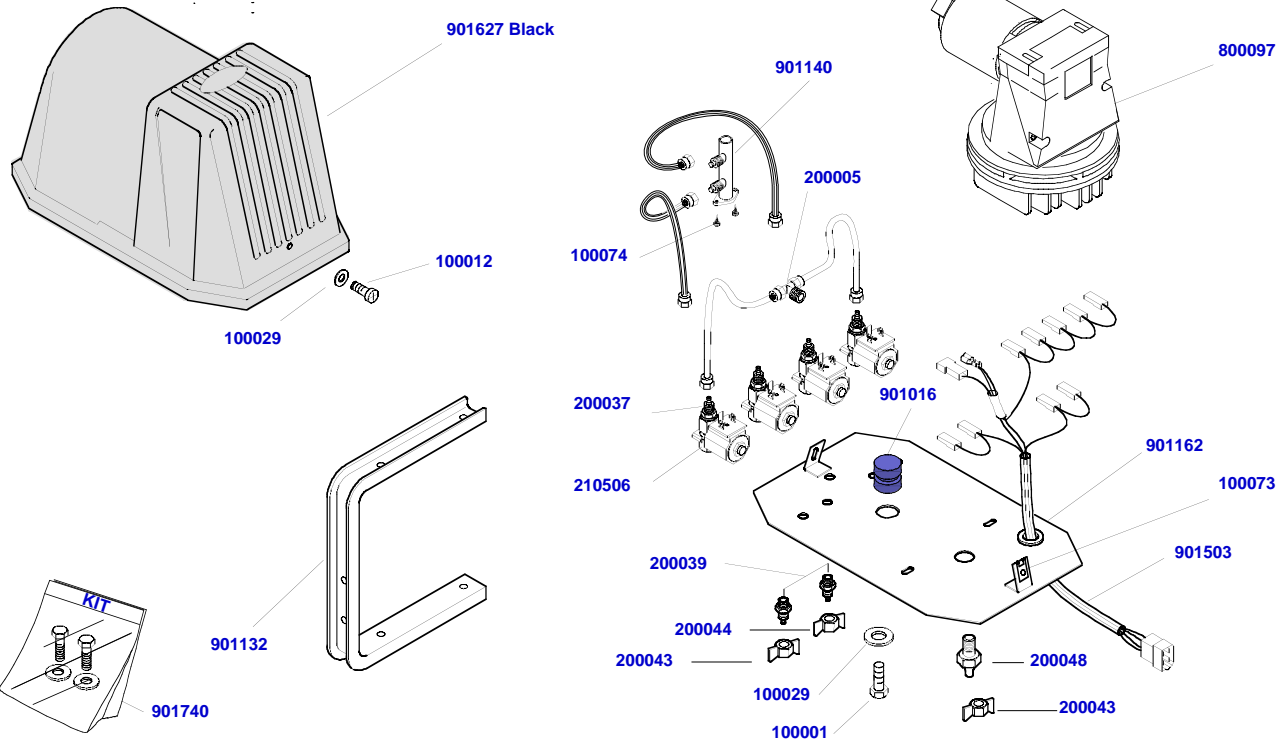

901678

Versione/Version	Colore/Color 	Colore/Color 
901719-US	NERO / BLACK	BIANCO / WHITE

<i>Salvarani</i>		TJ EV-2486 AMERICA	
VS.	AMERICA	Rev. 08/07/2004 Start 01/2000	End