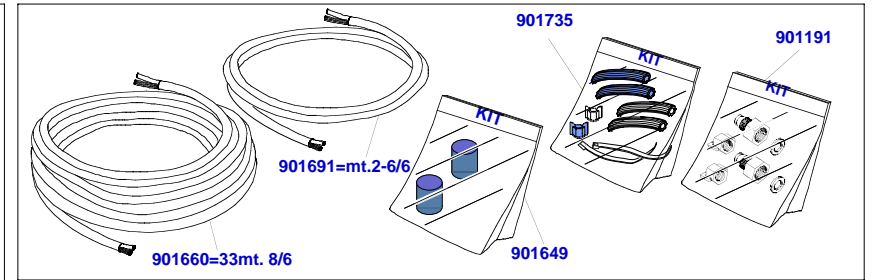

901678

Versione/Version	Colore/Color 	Colore/Color 
901719-US	NERO / BLACK	BIANCO / WHITE

<i>Salvarani</i>		TJ EV-2486 AMERICA	
VS.	AMERICA	Rev. 08/07/2004 Start 01/2000	End