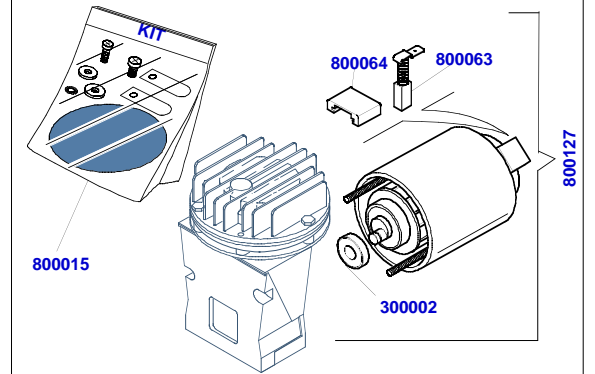

901678

Versione/Version	Colore/Color 	Colore/Color 
901719-US	NERO / BLACK	BIANCO / WHITE

<i>Salvarani</i>		TJ EV-2486 AMERICA	
VS.	AMERICA	Rev. 08/07/2004 Start 01/2000	End