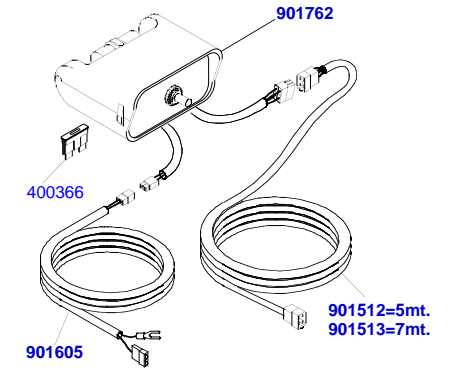

901678

Versione/Version	Colore/Color 	Colore/Color 
901719-US	NERO / BLACK	BIANCO / WHITE

<i>Salvarani</i>		TJ EV-2486 AMERICA	
VS.	AMERICA	Rev. 08/07/2004 Start 01/2000	End