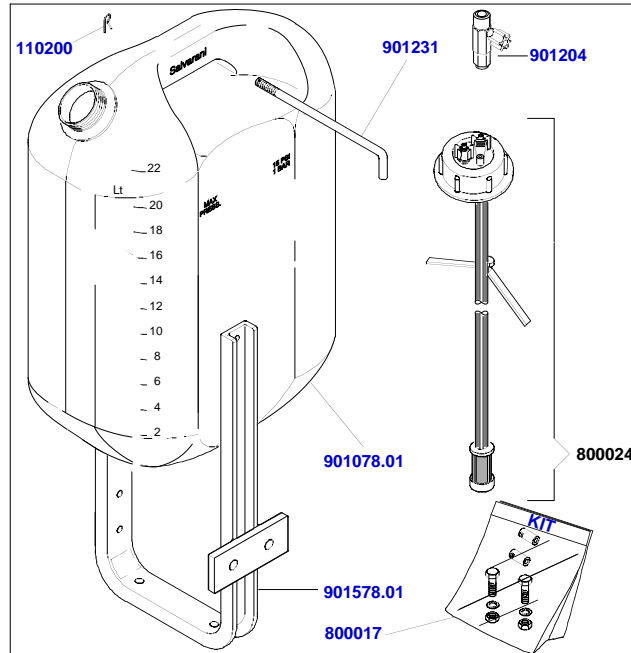

901678

Versione/Version	Colore/Color 	Colore/Color 
901719-US	NERO / BLACK	BIANCO / WHITE

<i>Salvarani</i>		TJ EV-2486 AMERICA	
VS.	AMERICA	Rev. 08/07/2004 Start 01/2000	End