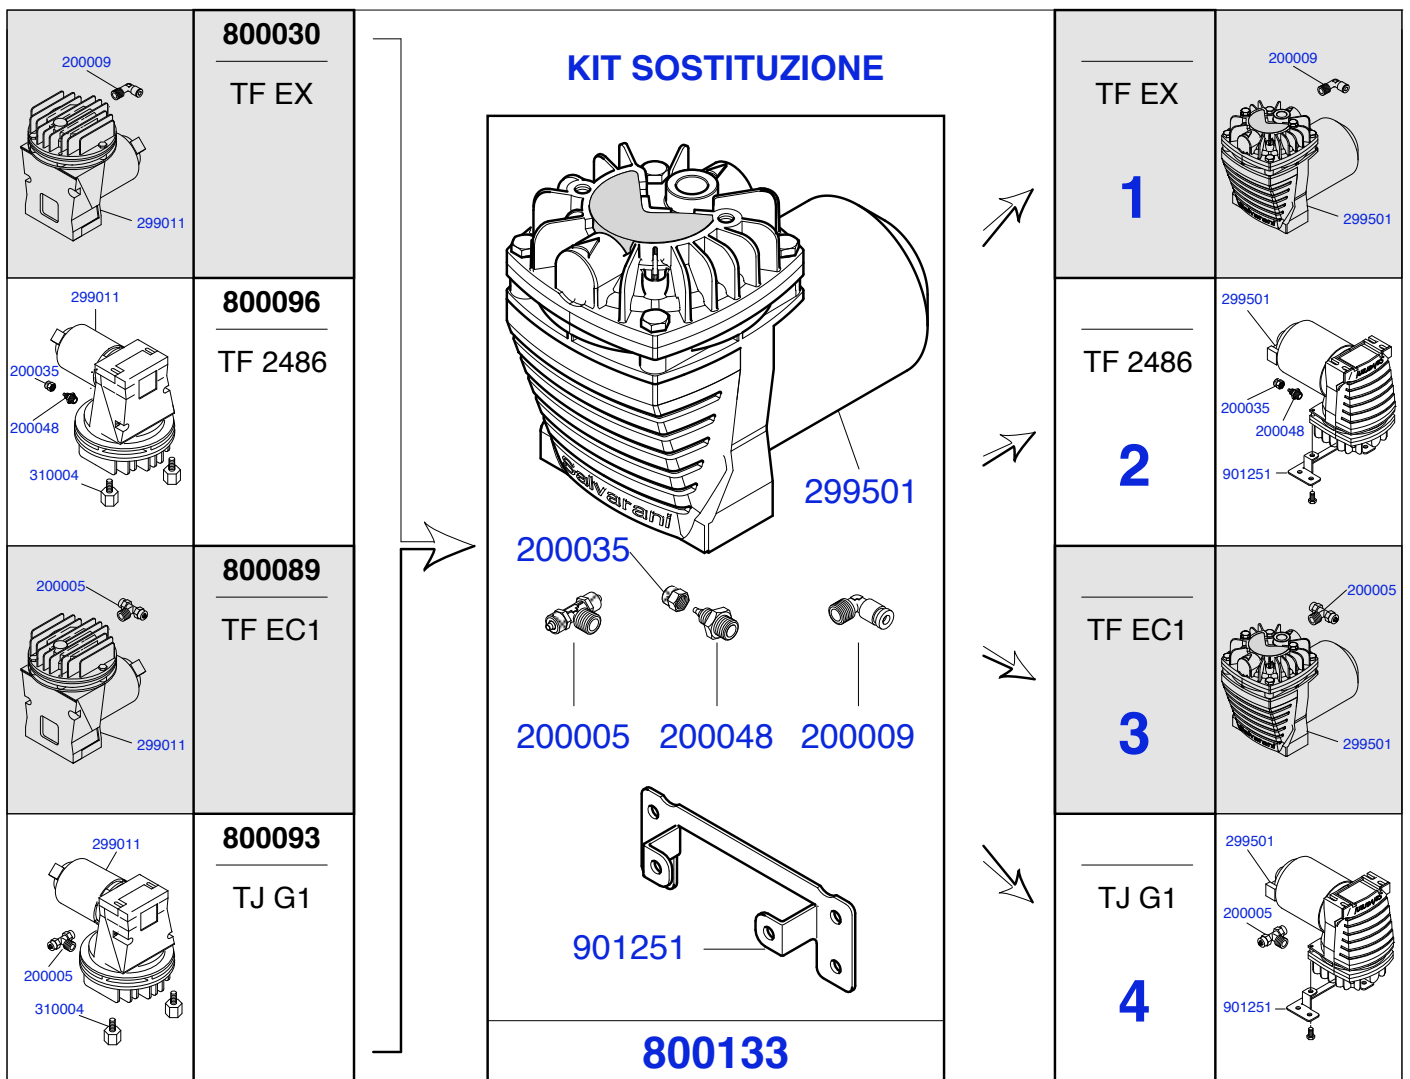

TF EX	1	TF EC 1	3
TF 2486	2		
TJ G1	4		
TF EV - TJ EV	800131		

Salvarani

**SOSTITUZIONE COMPRESSORE
SU TRACCIAFIILE VECCHIO TIPO**

Rif.Cod. _____

Cod. **00037**

CARTELLA_ S.T._DATA SHEET

DATA 11/09/2007

QUESTO DISEGNO E' DI NOSTRA PROPRIETA', PERTANTO SENZA NOSTRA AUTORIZZAZIONE NE E' VIETATA LA RIPRODUZIONE E LA COMUNICAZIONE A TERZI, IN TERMINI DI LEGGE.
THIS DRAWING IS OF OUR OWNERSHIP. THEREFORE WITHOUT OUR AUTHORIZATION THE REPRODUCTION AND THE COMMUNICATION TO THIRDS PARTY ARE PROHIBITED, IN TERMS OF LAW.