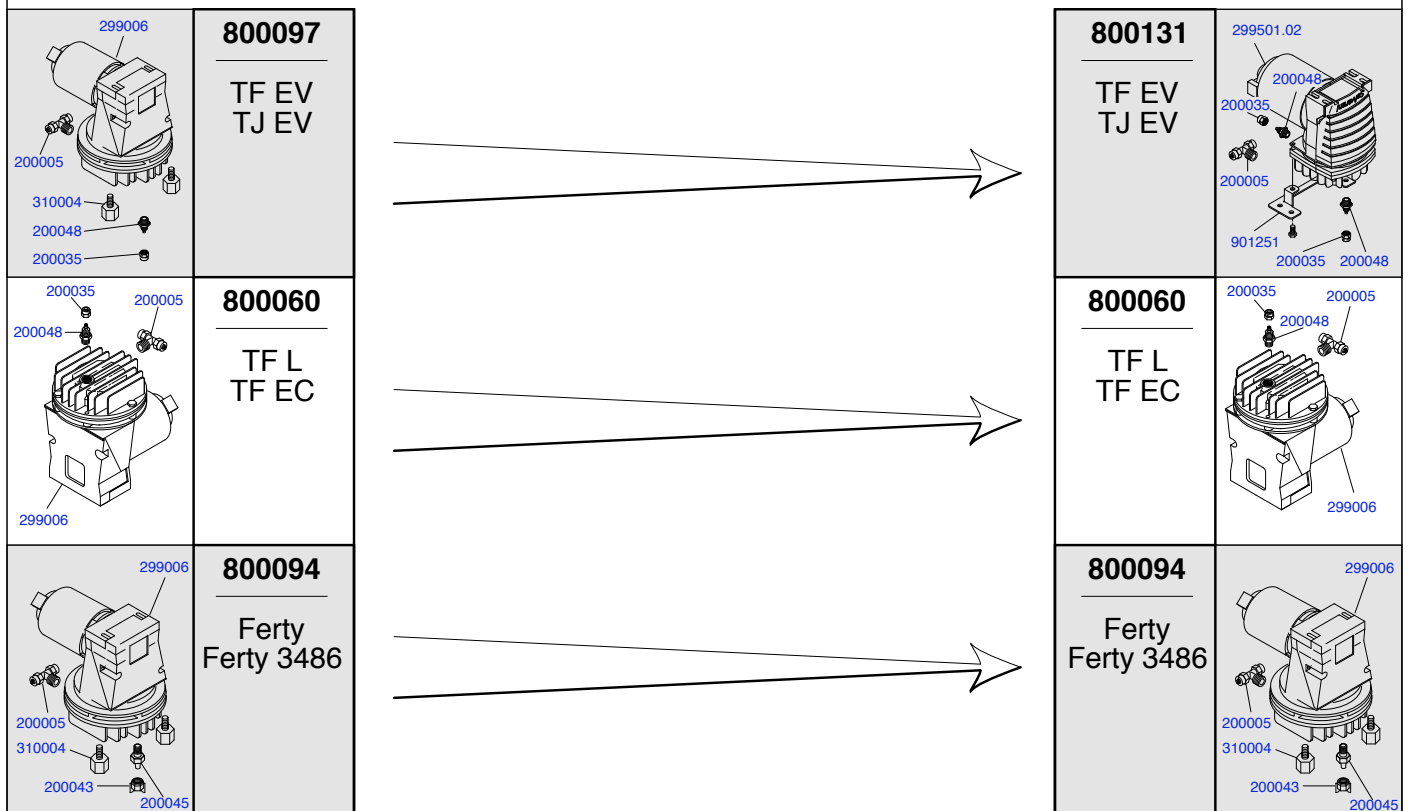

TF EX	1	TF EC 1	3
TF 2486	2		
TJ G1	4		
TF EV - TJ EV	800131		

Salvarani

**SOSTITUZIONE COMPRESSORE
SU TRACCIAFIILE VECCHIO TIPO**

Rif.Cod. _____

Cod. **00037**

CARTELLA_ S.T._DATA SHEET

DATA 11/09/2007

QUESTO DISEGNO E' DI NOSTRA PROPRIETA', PERTANTO SENZA NOSTRA AUTORIZZAZIONE NE E' VIETATA LA RIPRODUZIONE E LA COMUNICAZIONE A TERZI, IN TERMINI DI LEGGE.
THIS DRAWING IS OF OUR OWNERSHIP. THEREFORE WITHOUT OUR AUTHORIZATION THE REPRODUCTION AND THE COMMUNICATION TO THIRDS PARTY ARE PROHIBITED, IN TERMS OF LAW.