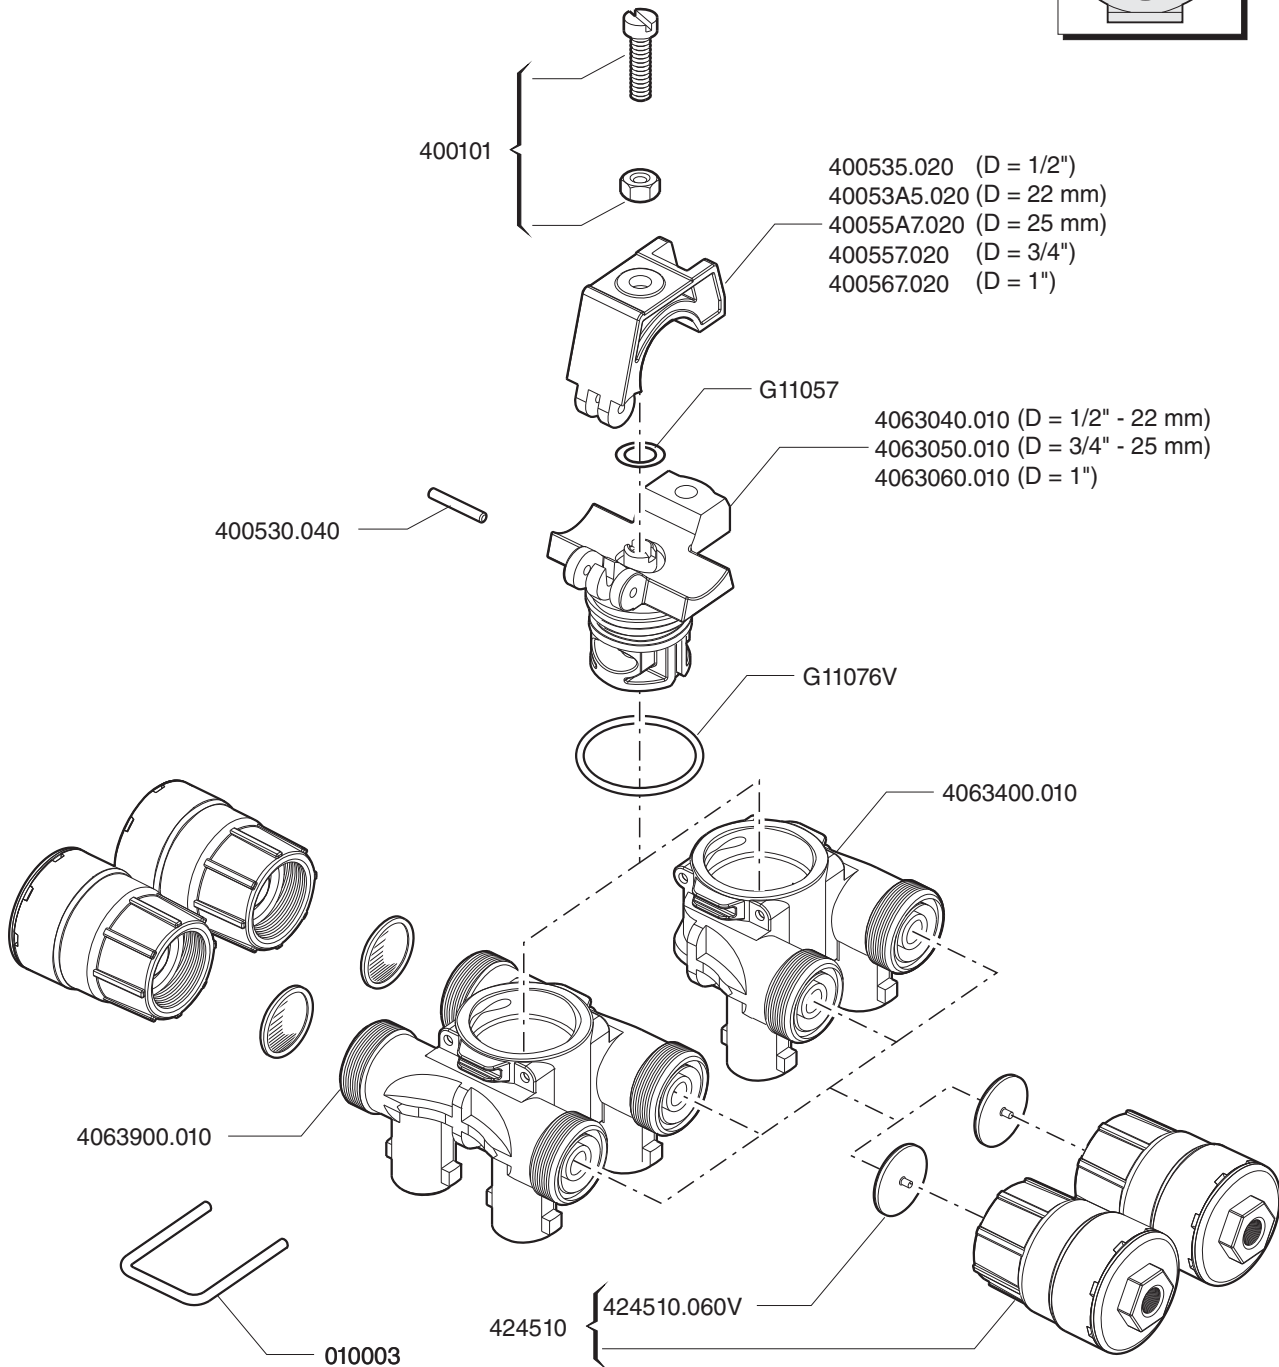

CODE
4012737
4012737V
4012747
4012747V
4012757
4012757V
401275A7
401275A7V
4012767
4012767V

- 4012035
- 4012035V
- 4012045
- 4012045V
- 4012055
- 4012055V
- 401205A5
- 401205A5V
- 4012065
- 4012065V
- 4012235
- 4012235V
- 4012245
- 4012245V
- 4012255
- 4012255V
- 401225A5
- 401225A5V
- 4012265
- 4012265V

- 400535.020 (D = 1/2")
- 400557.020 (D = 3/4")
- 400567.020 (D = 1")

G11057 (F = 10 mm)

400530.040

G11058 (EPDM)
 G11058V (Viton®)

4064000.530 (EPDM)
 4064000.530V (Viton®)

- 40640K5.010 (D = 1" / F = 10 mm)
- 40640W5.010 (D = 1/2" / F = 10 mm)
- 40640Y5.010 (D = 3/4" / F = 10 mm)