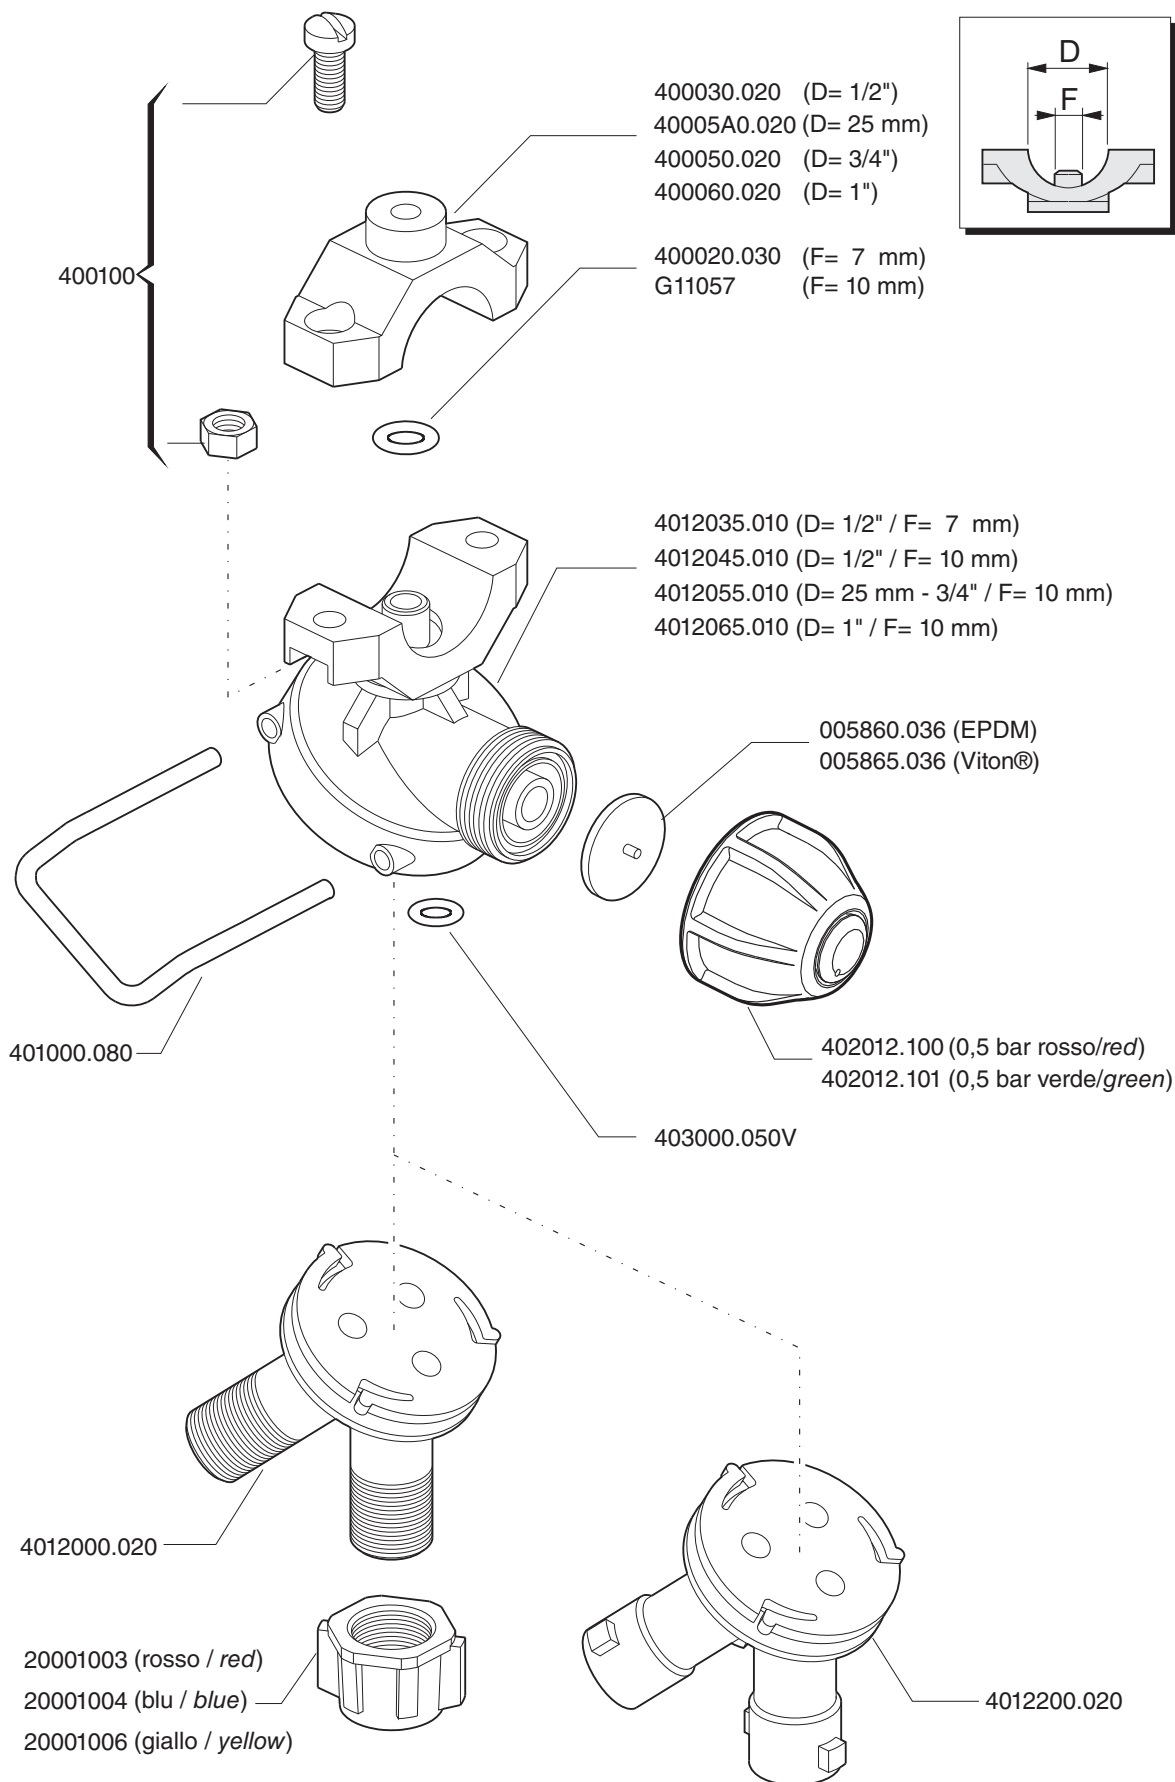

CODE
4012737
4012737V
4012747
4012747V
4012757
4012757V
401275A7
401275A7V
4012767
4012767V

- 4012035
- 4012035V
- 4012045
- 4012045V
- 4012055
- 4012055V
- 401205A5
- 401205A5V
- 4012065
- 4012065V
- 4012235
- 4012235V
- 4012245
- 4012245V
- 4012255
- 4012255V
- 401225A5
- 401225A5V
- 4012265
- 4012265V

- 400535.020 (D = 1/2")
- 400557.020 (D = 3/4")
- 400567.020 (D = 1")

G11057 (F = 10 mm)

400530.040

G11058 (EPDM)
 G11058V (Viton®)

4064000.530 (EPDM)
 4064000.530V (Viton®)

- 40640K5.010 (D = 1" / F = 10 mm)
- 40640W5.010 (D = 1/2" / F = 10 mm)
- 40640Y5.010 (D = 3/4" / F = 10 mm)