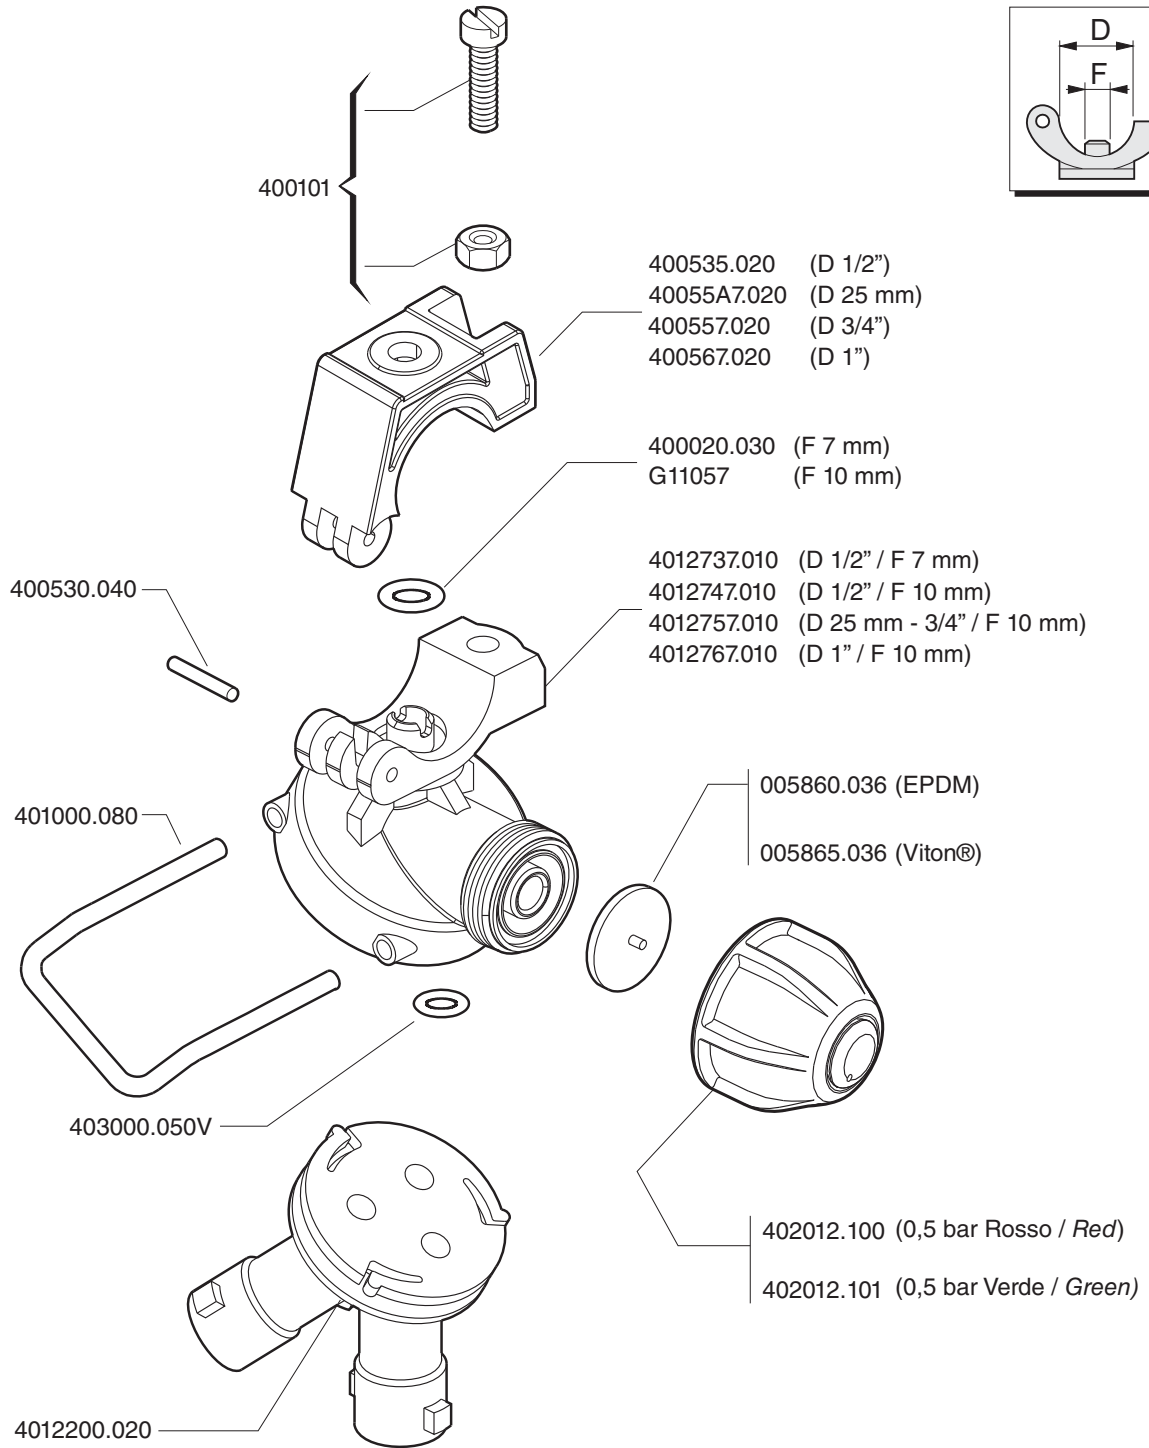

CODE
4012737
4012737V
4012747
4012747V
4012757
4012757V
401275A7
401275A7V
4012767
4012767V

- 4012035
- 4012035V
- 4012045
- 4012045V
- 4012055
- 4012055V
- 401205A5
- 401205A5V
- 4012065
- 4012065V
- 4012235
- 4012235V
- 4012245
- 4012245V
- 4012255
- 4012255V
- 401225A5
- 401225A5V
- 4012265
- 4012265V

- 400535.020 (D = 1/2")
- 400557.020 (D = 3/4")
- 400567.020 (D = 1")

G11057 (F = 10 mm)

400530.040

G11058 (EPDM)
 G11058V (Viton®)

4064000.530 (EPDM)
 4064000.530V (Viton®)

- 40640K5.010 (D = 1" / F = 10 mm)
- 40640W5.010 (D = 1/2" / F = 10 mm)
- 40640Y5.010 (D = 3/4" / F = 10 mm)