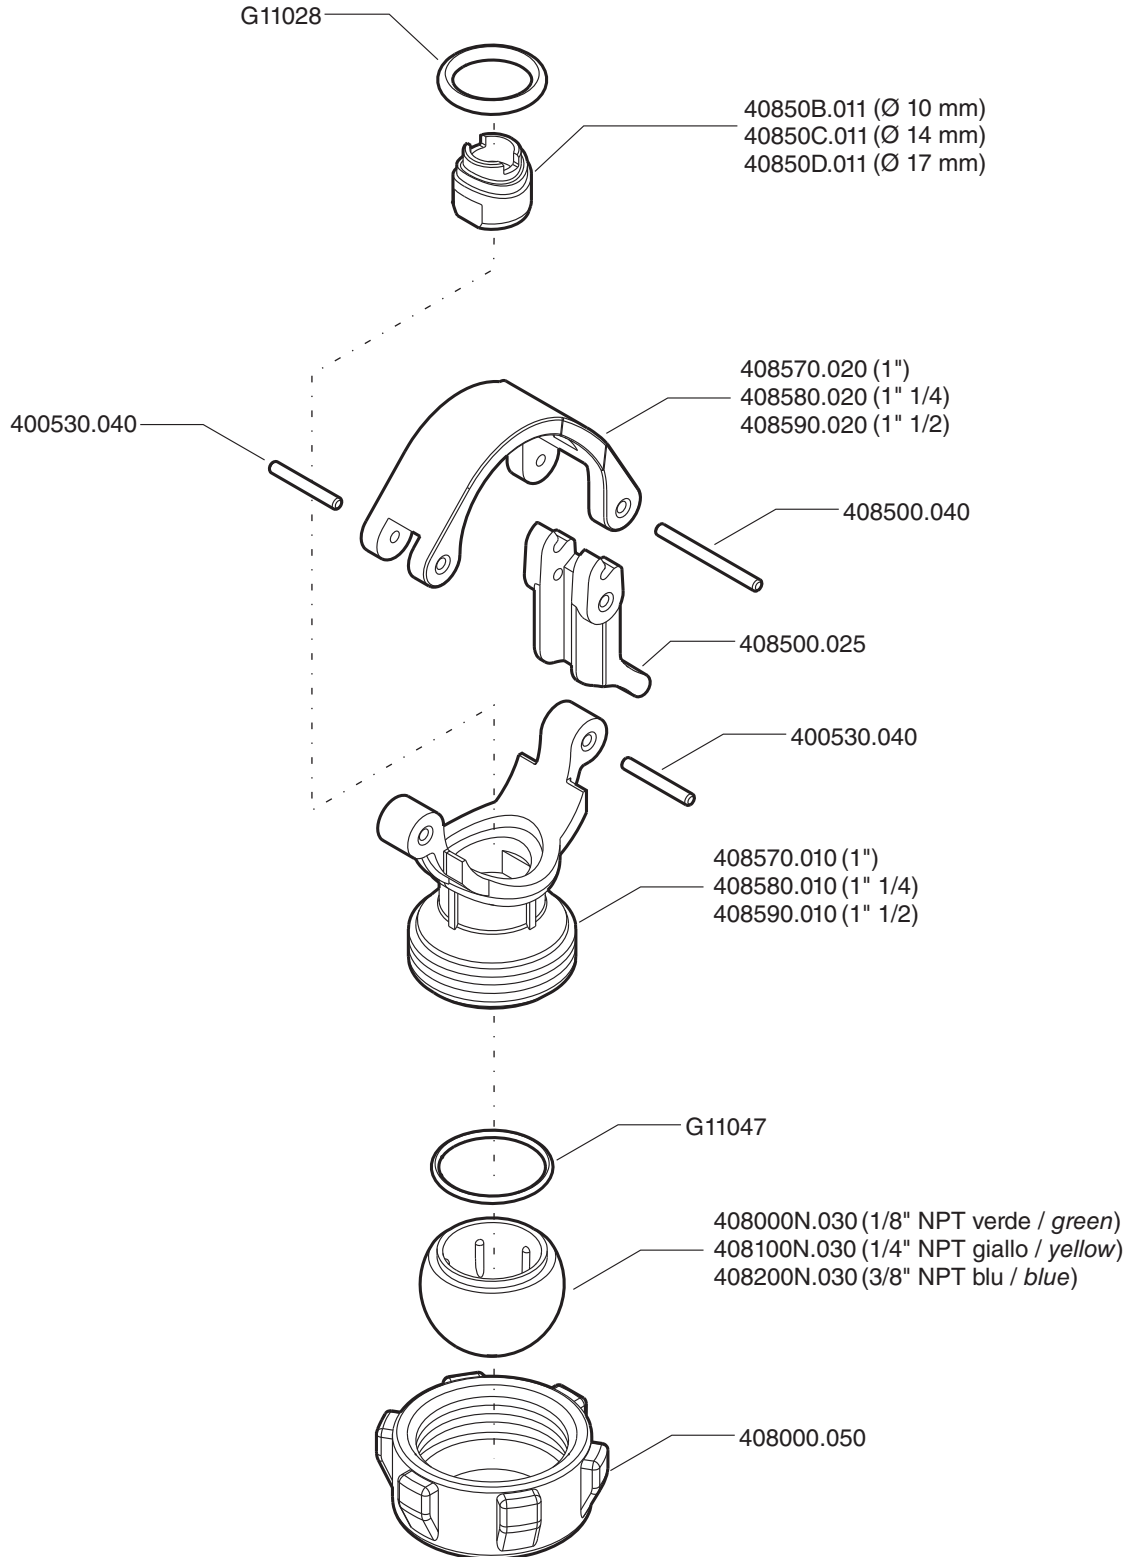

- 400535.020 (D = 1/2")
- 400557.020 (D = 3/4")
- 400567.020 (D = 1")

G11057 (F = 10 mm)

400530.040

G11058 (EPDM)
 G11058V (Viton®)

4064000.530 (EPDM)
 4064000.530V (Viton®)

- 40640K5.010 (D = 1" / F = 10 mm)
- 40640W5.010 (D = 1/2" / F = 10 mm)
- 40640Y5.010 (D = 3/4" / F = 10 mm)

4062000.040

4064900.020

CODE

4133614
 4133624
 413614
 413624

413411
 413412
 413413
 413421
 413422
 413423

CODE
40857BN
40857CN
40857DN
40858BN
40858CN
40858DN
40859BN
40859CN
40859DN
40867BN
40867CN
40867DN
40868BN
40868CN
40868DN
40869BN
40869CN
40869DN
40877BN
40877CN
40877DN
40878BN
40878CN
40878DN
40879BN
40879CN
40879DN
408x7DN
408x8BN
408x8CN
408x8DN
408x9BN
408x9CN
408x9DN

GETTO SNODATO SINGOLO - SINGLE SWIVEL NOZZLE
 PORTABOQUILLAS ARTICULADO SOLO - PORTA-JATOS DESARTICULADO ÚNICO
 PORTEBUSE ARTICULÉ SIMPLE - EINZEL GELENKDUESE

404 SERIES

CODE

404070
 404070N
 404072
 404072N
 404080
 404082
 404170
 404170N
 404172
 404172N
 404180
 404182