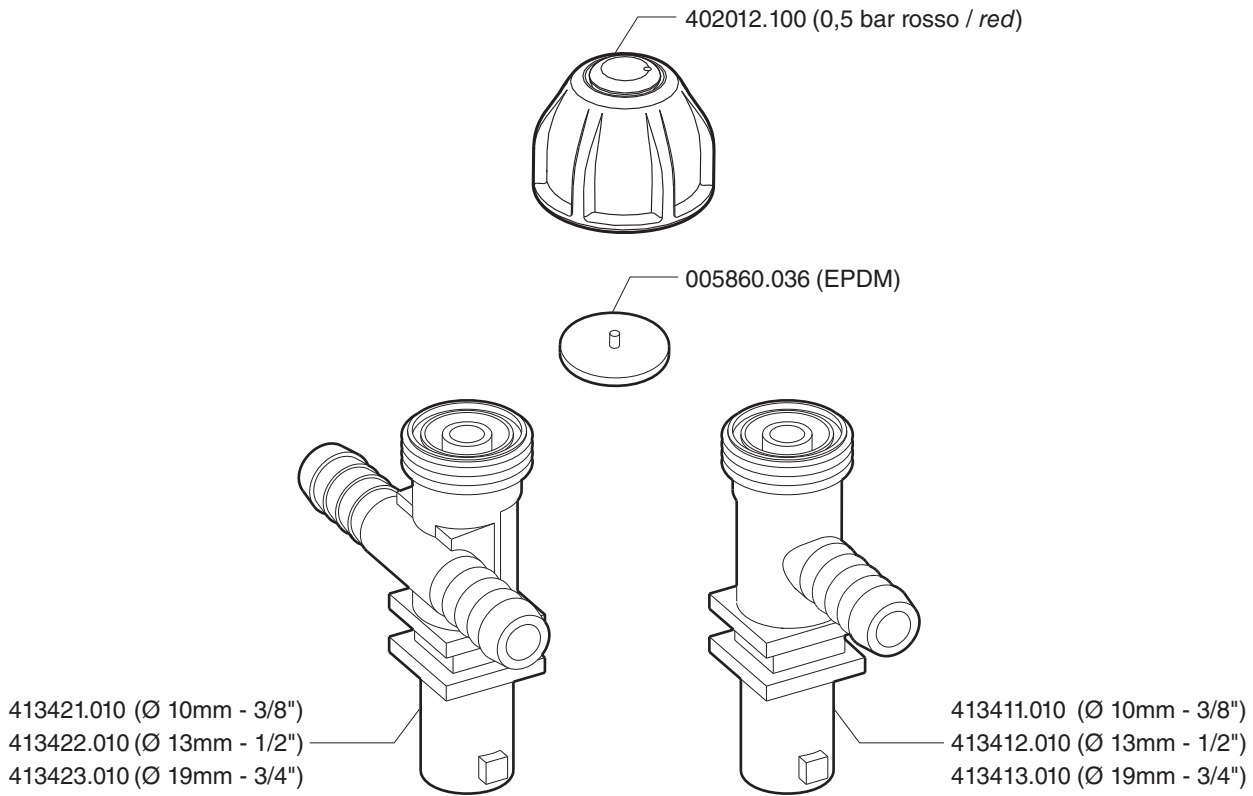

413411
413412
413413
413421
413422
413423