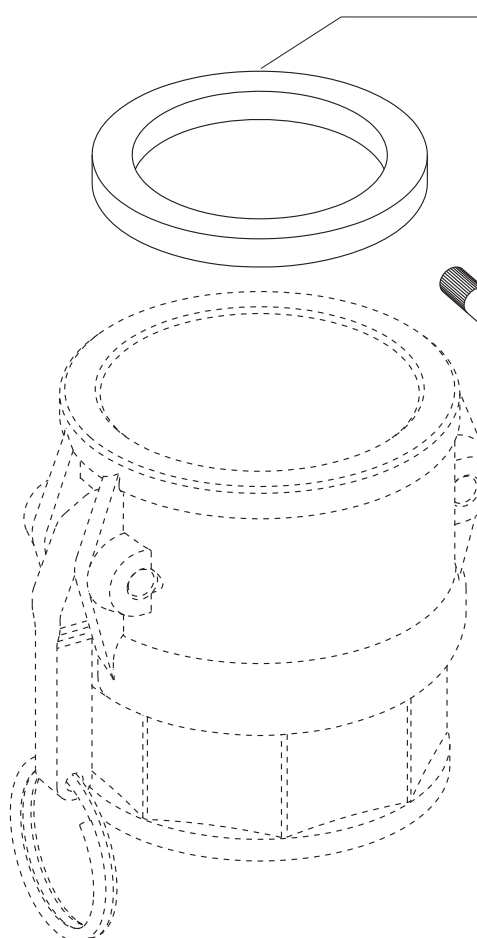

ACCOPIATORI CON BLOCCAGGIO A CAMME - COUPLINGS WITH CAM LOCKING
ACOPLES CON BLOQUEO DE EXCENTRICAS - ACOPLADORES COM BLOQUEIO POR CAME
COUPLEURS AVEC BLOCAGE A CAMES - VERBINDUNGSSTÜCKE MIT SPERRE

EPDM	VITON	CORPO/SIZE
18103B.050	18123B.050	3/4"
18104B.050	18124B.050	1"
18105B.050	18125B.050	1" 1/4
18106B.050	18126B.050	1" 1/2
18107B.050	18127B.050	2"
18109B.050	18129B.050	3"
1810AB.050	—	4"

18104B.030 (3/4" - 1")

18107B.030 (1" 1/4 - 1" 1/2 - 2")

18109B.030 (3" - 4")

18104B.020 (3/4" - 1")

18107B.020 (1" 1/4 - 1" 1/2 - 2")

18109B.020 (3" - 4")

18104B.040 (3/4" - 1")

18107B.040 (1" 1/4 - 1" 1/2 - 2" - 3" - 4")

181030 (3/4")

181040 (1")

181050 (1" 1/4)

181060 (1" 1/2)

181070 (2")

181090 (3")

- 18103B
- 18103B2
- 18103C
- 18103C2
- 18103D
- 18103D2
- 18103H
- 18104B
- 18104C
- 18104C5
- 18104D
- 18104H
- 18105B
- 18105C
- 18105C30
- 18105D
- 18105H
- 18106B
- 18106B5
- 18106C
- 18106C40
- 18106C5
- 18106D
- 18106D5
- 18106H
- 18107B
- 18107C
- 18107C53
- 18107D
- 18107H
- 18109B
- 18109B8
- 18109C
- 18109C60
- 18109C78
- 18109C8
- 18109C87
- 18109D
- 18109D8
- 18109H
- 1810AB
- 1810AC105
- 1810AD
- 1810AH