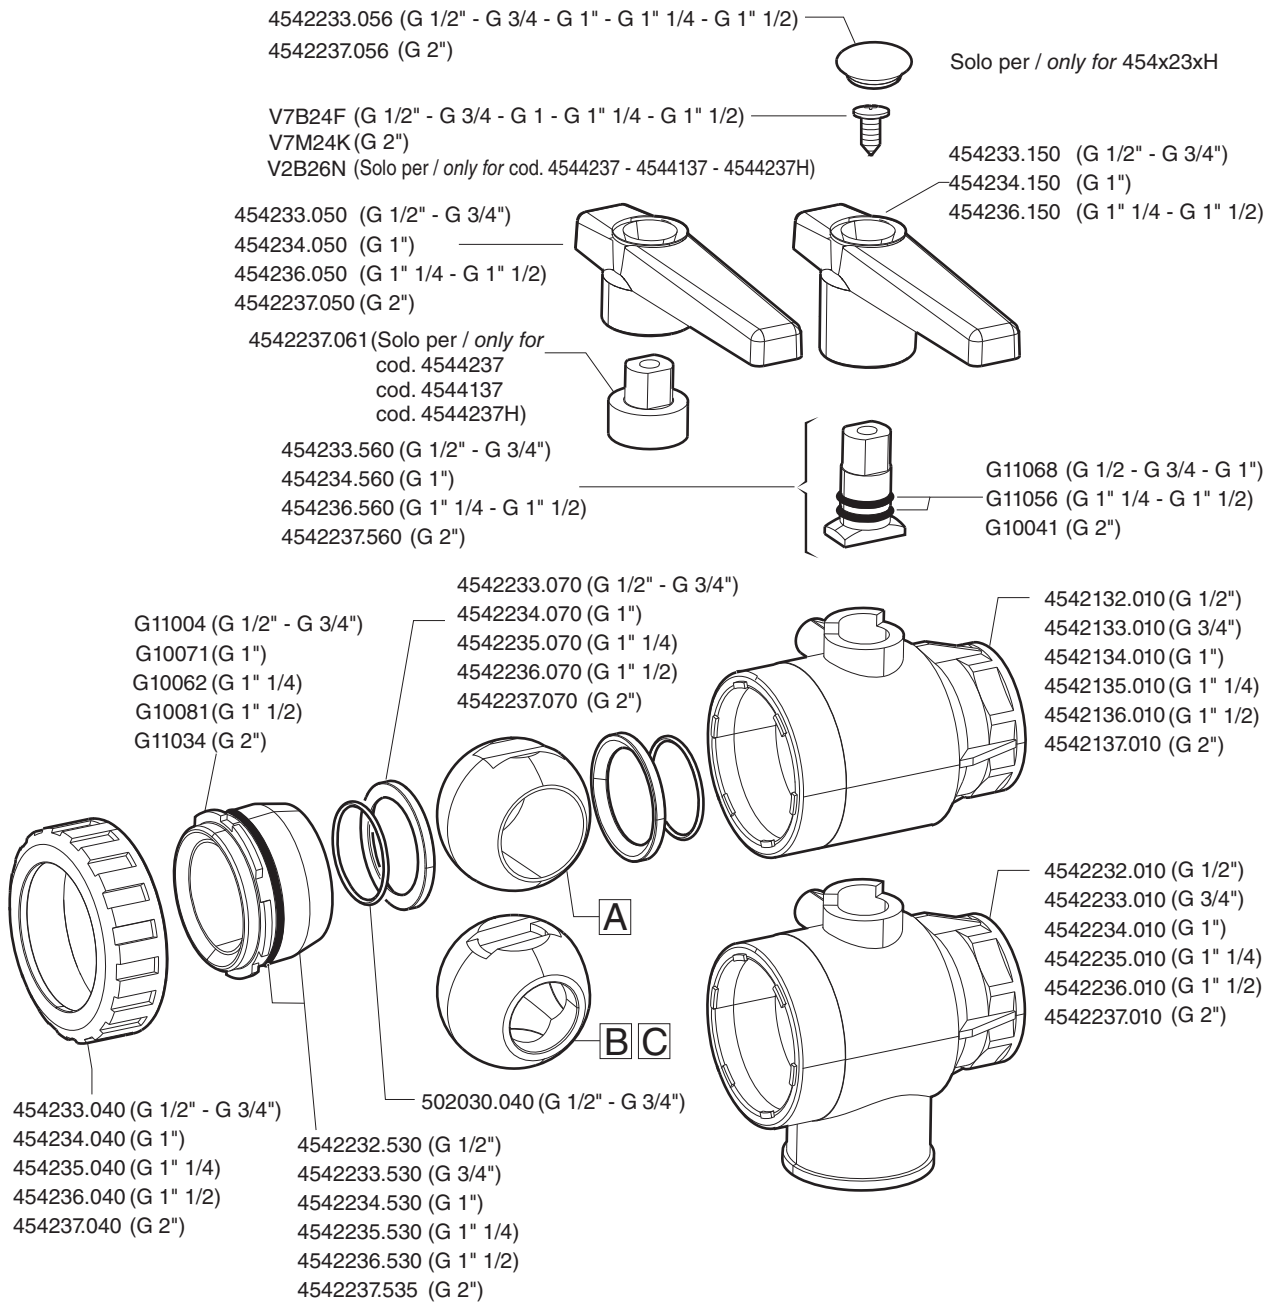

VALVOLE A SFERA - BALL VALVES
VALVULAS DE BOLA - VÁLVULAS DE ESFERA
VANNE A BILLE - KUGELVENTILE

4542 SERIES

CODE

- 4542132
- 4542133
- 4542134
- 4542135
- 4542136
- 4542137
- 4542232
- 4542232H
- 4542233
- 4542233H
- 4542234
- 4542234H
- 4542235
- 4542235H
- 4542236
- 4542236H
- 4542237
- 4542237H
- 4544132
- 4544133
- 4544134
- 4544135
- 4544136
- 4544137
- 4544232
- 4544232H
- 4544233
- 4544233H
- 4544234
- 4544234H
- 4544235
- 4544235H
- 4544236
- 4544236H
- 4544237
- 4544237H

DN	A		B		C	
19	454133.020	454x132	454233.020	454x232	454233H.020	454x232H
19	454133.020	454x133	454233.020	454x233	454233H.020	454x233H
24	454134.020	454x134	454234.020	454x234	454234H.020	454x234H
33	454135.020	454x135	454235.020	454x235	454235H.020	454x235H
40	454136.020	454x136	454236.020	454x236	454236H.020	454x236H
49	454137.020	454x137	454237.020	454x237	454237H.020	454x237H

CODE

4542147
4542165
4542166
4542247
4542265
4542265H
4542266
4542266H

DN	A		B		C	
33	454135.020	4542165	454235.020	4542265	454235H.020	4542265H
40	454136.020	4542166	454236.020	4542266	454236H.020	4542266H
44	454137.020	4542147	454237.020	4542247	-	-