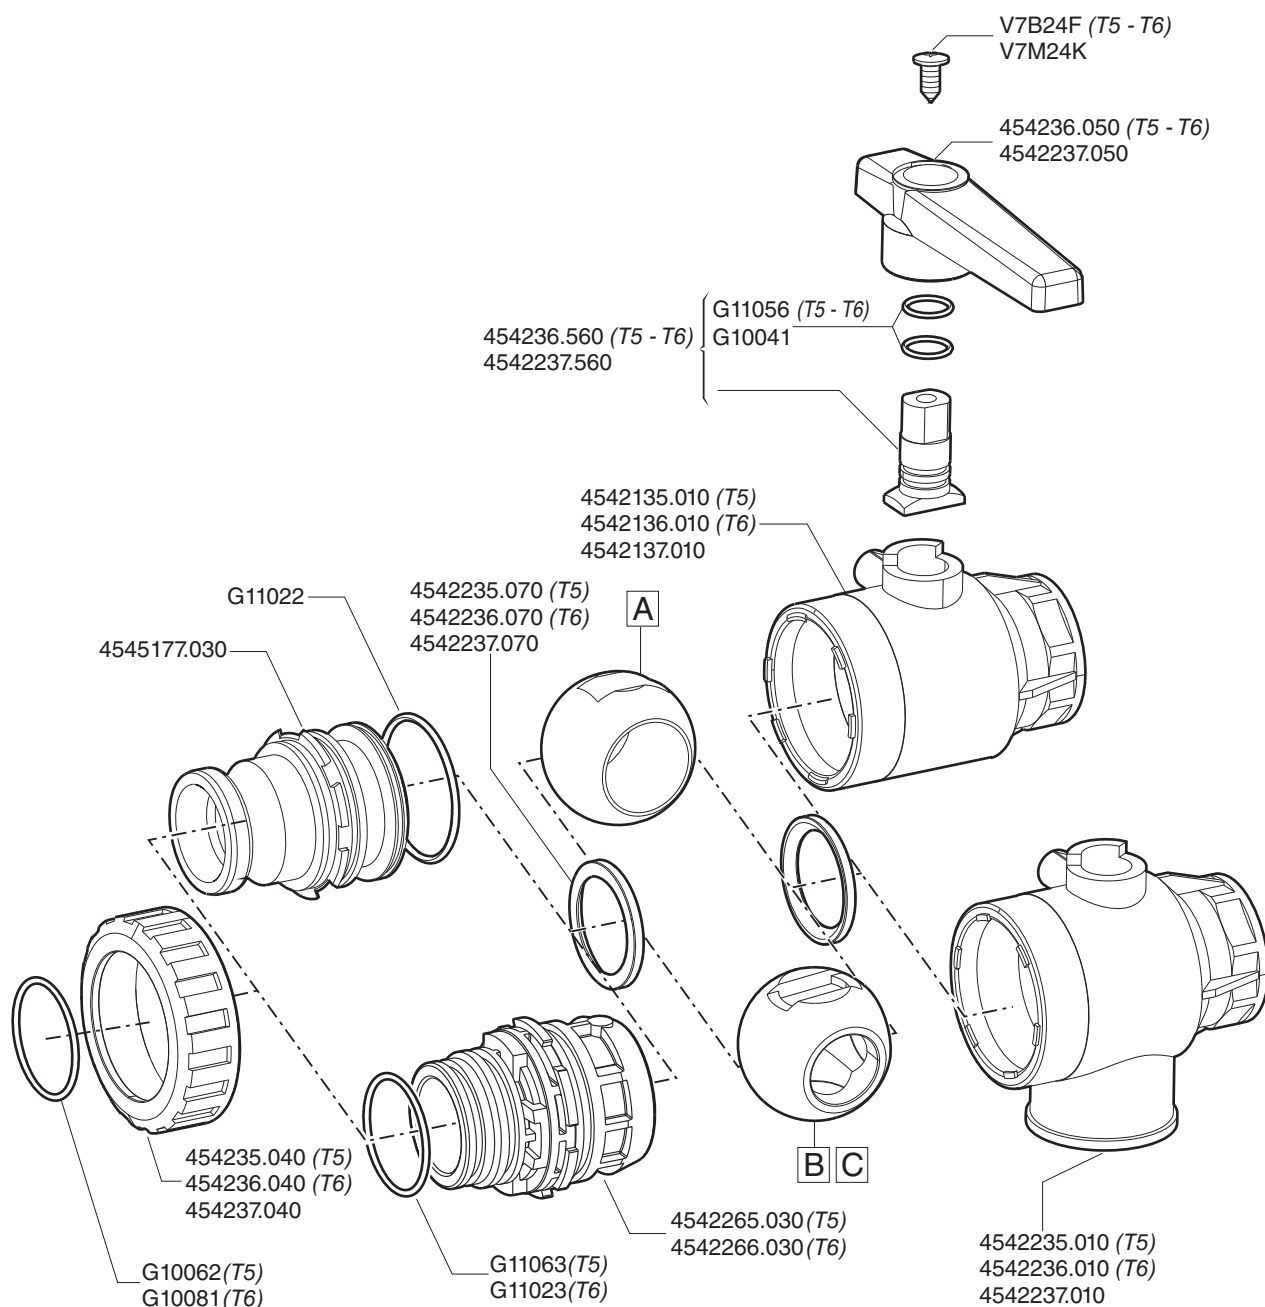

VALVOLE A SFERA - BALL VALVES
VALVULAS DE BOLA - VÁLVULAS DE ESFERA
VANNE A BILLE - KUGELVENTILE

4542 SERIES

CODE

- 4542132
- 4542133
- 4542134
- 4542135
- 4542136
- 4542137
- 4542232
- 4542232H
- 4542233
- 4542233H
- 4542234
- 4542234H
- 4542235
- 4542235H
- 4542236
- 4542236H
- 4542237
- 4542237H
- 4544132
- 4544133
- 4544134
- 4544135
- 4544136
- 4544137
- 4544232
- 4544232H
- 4544233
- 4544233H
- 4544234
- 4544234H
- 4544235
- 4544235H
- 4544236
- 4544236H
- 4544237
- 4544237H

DN	A		B		C	
19	454133.020	454x132	454233.020	454x232	454233H.020	454x232H
19	454133.020	454x133	454233.020	454x233	454233H.020	454x233H
24	454134.020	454x134	454234.020	454x234	454234H.020	454x234H
33	454135.020	454x135	454235.020	454x235	454235H.020	454x235H
40	454136.020	454x136	454236.020	454x236	454236H.020	454x236H
49	454137.020	454x137	454237.020	454x237	454237H.020	454x237H

CODE

4542147
4542165
4542166
4542247
4542265
4542265H
4542266
4542266H

DN	A		B		C	
33	454135.020	4542165	454235.020	4542265	454235H.020	4542265H
40	454136.020	4542166	454236.020	4542266	454236H.020	4542266H
44	454137.020	4542147	454237.020	4542247	-	-